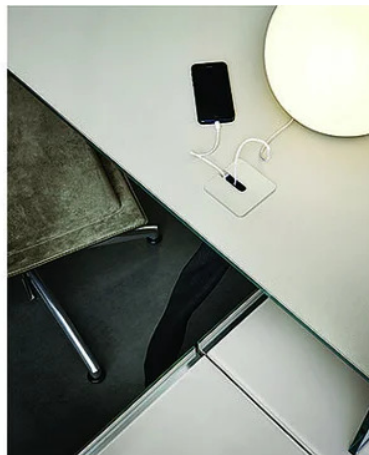

Cover Cable Plate

Cover cable plate 1 è solo per tavolo Dolm e Akim.

Cover cable plate 1 e 3: su richiesta può essere verniciato nella stessa tonalità del cristallo.

Cover cable plate 2: passacavi in alluminio brillante.

Cover cable plate 1

Cover cable plate 2

Cover cable plate 3

Finiture

Metallo

Alluminio naturale